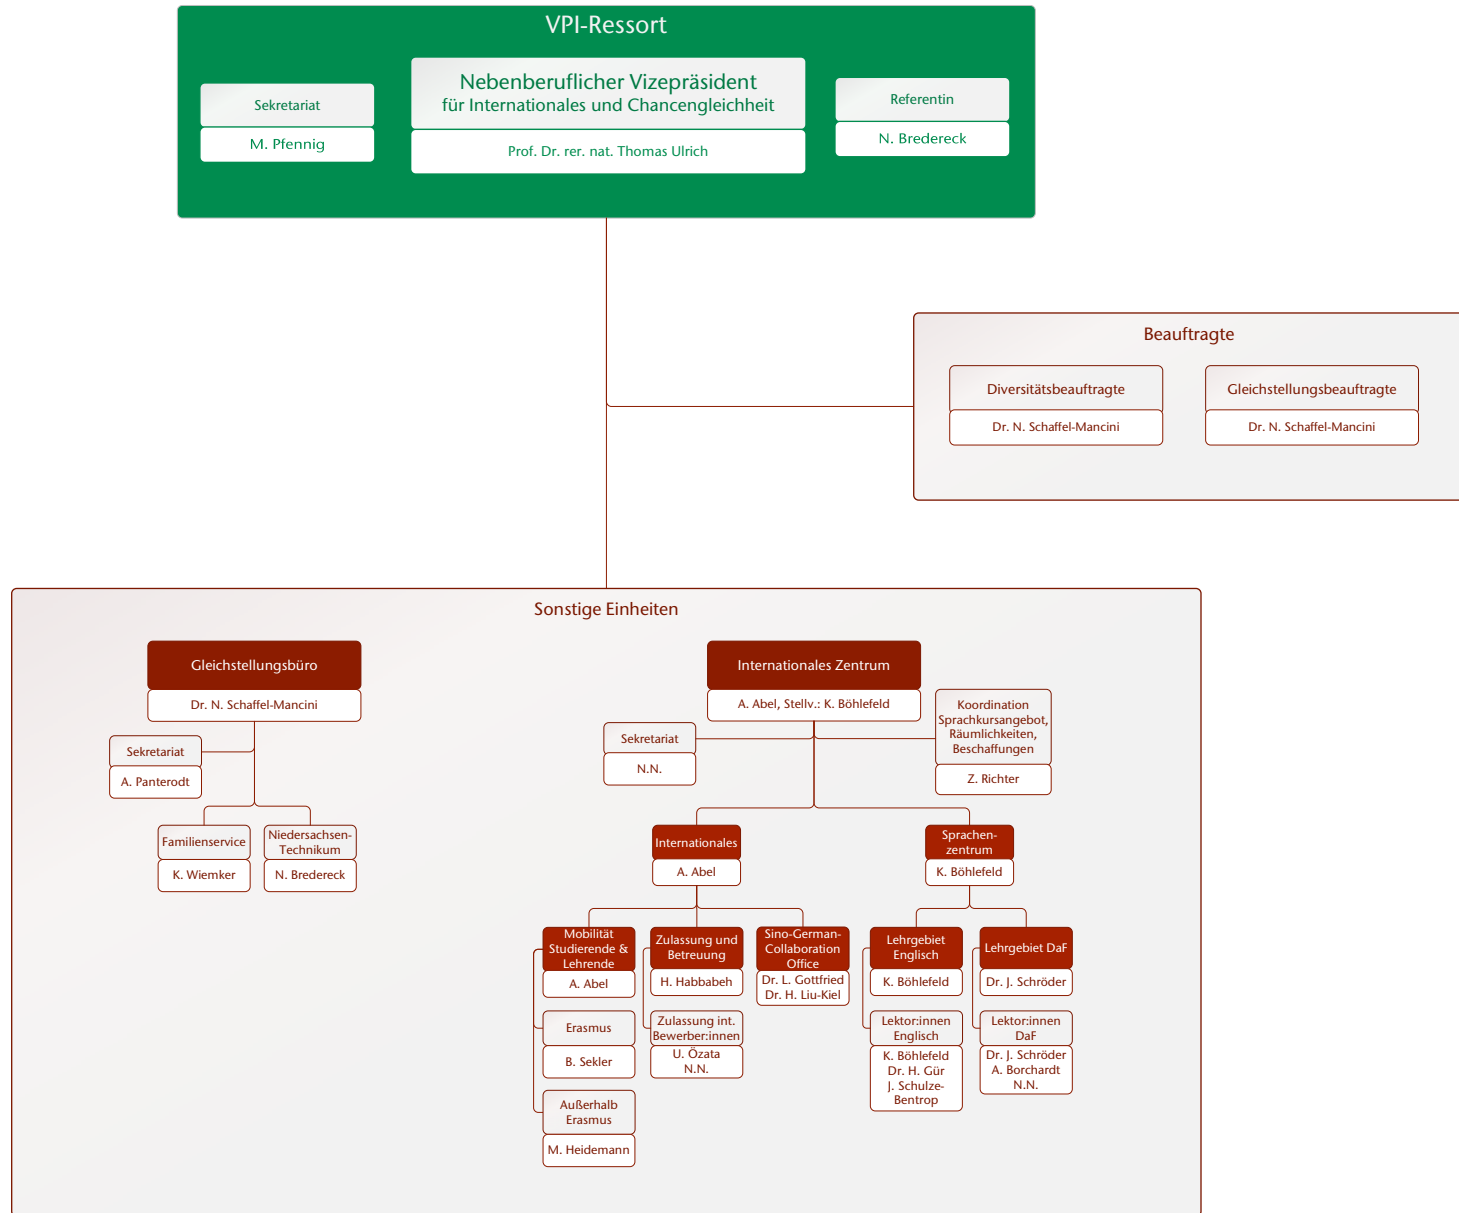

Organigramm VPI-Ressort  
Stand: 01.04.2026

Legende

i.E. = in Elternzeit

Bei Änderungen wenden Sie sich bitte an [organigramm@tu-clausthal.de](mailto:organigramm@tu-clausthal.de)