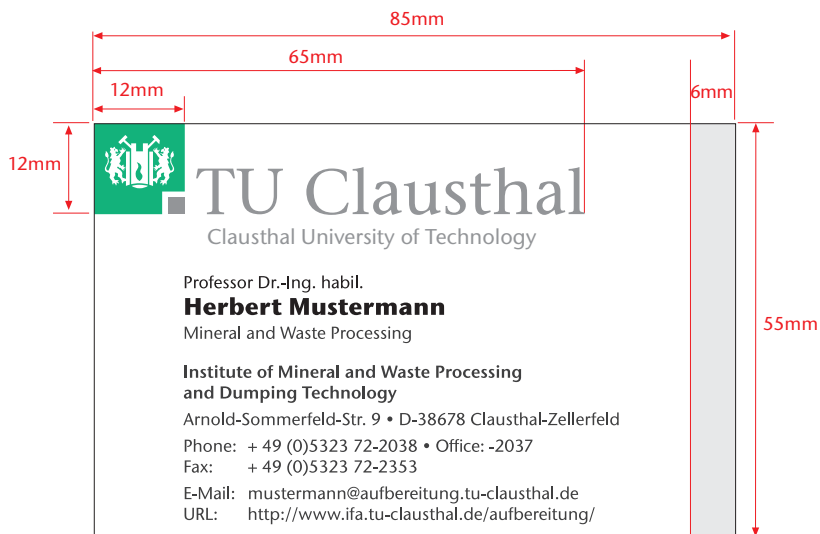

## Visitenkarten

### Deutsche Version

### Englische Version

Visitenkarten  
 (100% der Originalgröße)  
 Logoskalierung 50%  
 Name 10 pt Stone Sans Semibold  
 Alle anderen Angaben 7 pt Stone Sans